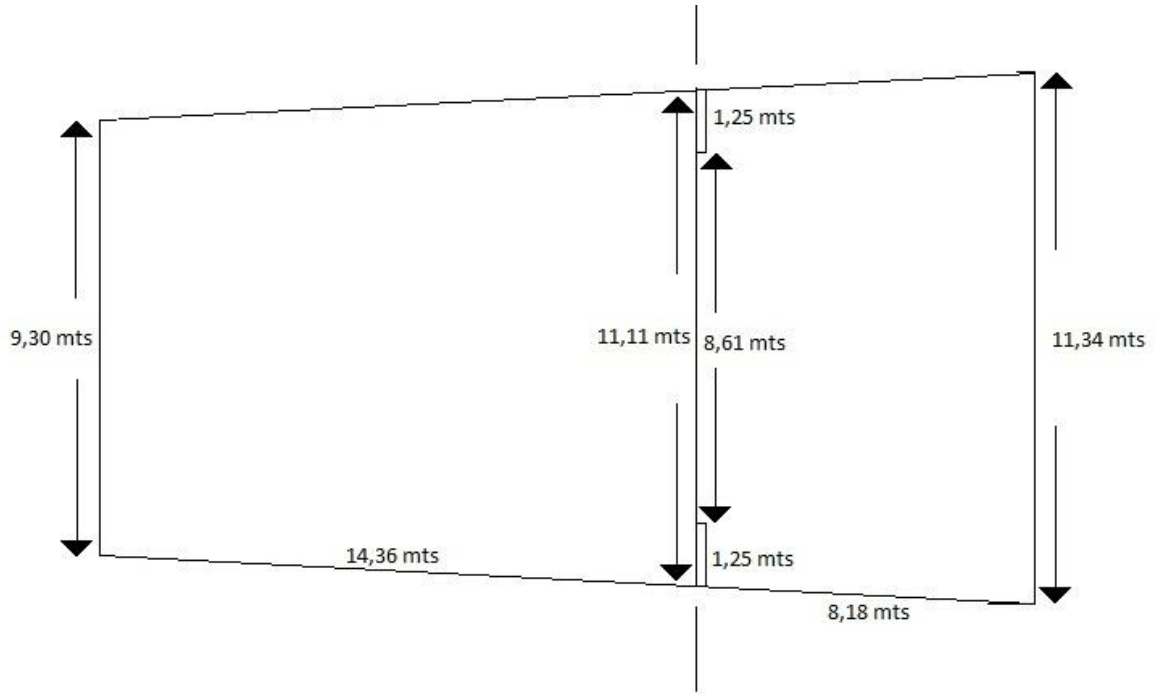

## Dimensiones de la sala

### Vista lateral

### **Patio de butacas**

190 asientos distribuidos en una tribuna con 86 butacas y 104 sillas apilables con asiento y respaldo tapizado en platea.