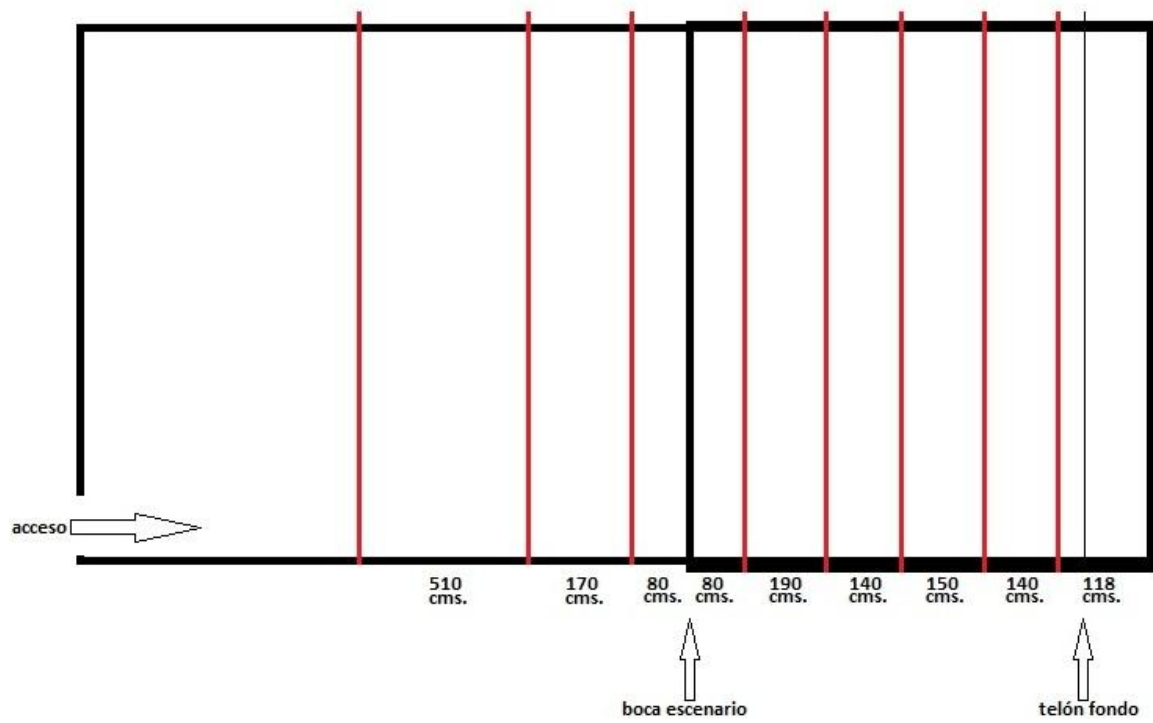

Varas fijas de iluminación

Ficha Técnica Audio

Behringer Mixer Digital 32 CANALES	1
AudioLab Sistema Line Array ALA2428A	2
Monitor de Piso 12" Activo Alto TOURMAXSXM	2
DBX Crossover 3 vias Stereo XLR	1
Proel Multipar 32 Canales 30mt	1
Proel Atril Microfono con Boom PRO200BK	15
Shure Micrófono Dinamico Vocal SM58LC	4
Shure Micrófono dinamico para instrumento SM57LC	4
AKG Set Microfonos Bateria DRUMSETGROPACK	1
Behringer Caja directa DI100	6
Proel Cable XLR 15 Mts STAGE280LU15	20
Shure Micrófono condensador colgante MX202WN	2
SKP Audio Cable Speakon 15mts SS1450	6

Ficha Técnica Iluminación

CONSOLA CONTROL 96C. ETC SF2496	1
POWER LITE PUTER DX-1227 12 CANALES 20UAMP.	4
SPLITTER SPLIT-6 DMX 6 VIAS	1
FRESNEL FR-1000 1000W	1
FRESNEL FR-1000 650W	2
OPTI-PAR MP-575-NEGRO	10
CICLORAMA CYC-1000 KUPO CON ALETA	2
PROYECTOR ELIPSOIDAL SOURCE FOUR 36° ETC JR	6
PROYECTOR ELIPSOIDAL PROFILE SPOT 26° 750W HPL-750	1
PROYECTOR ELIPSOIDAL PROFILE SPOT 19° 750W HPL-750	1
DARDO SEGUIDOR-1200 GRIVEN + CAMBIA COLOR,ATRIL Y LAMP MUSNR	1
LED OPTI PAR ESTUDIO 18 LEDS DE 8W RGBW	12
LED OPTI PAR ESTUDIO 18 LEDS DE 3W TRICOLOURN 6CH	10
PAR 56 300W	10
ATRIL ATR-3.2 "T1"	4
FOGGER-1200 CON CONTROL Y DMX	1
BASE PISO ALUMINIO 23CMS DIAMETRO	10