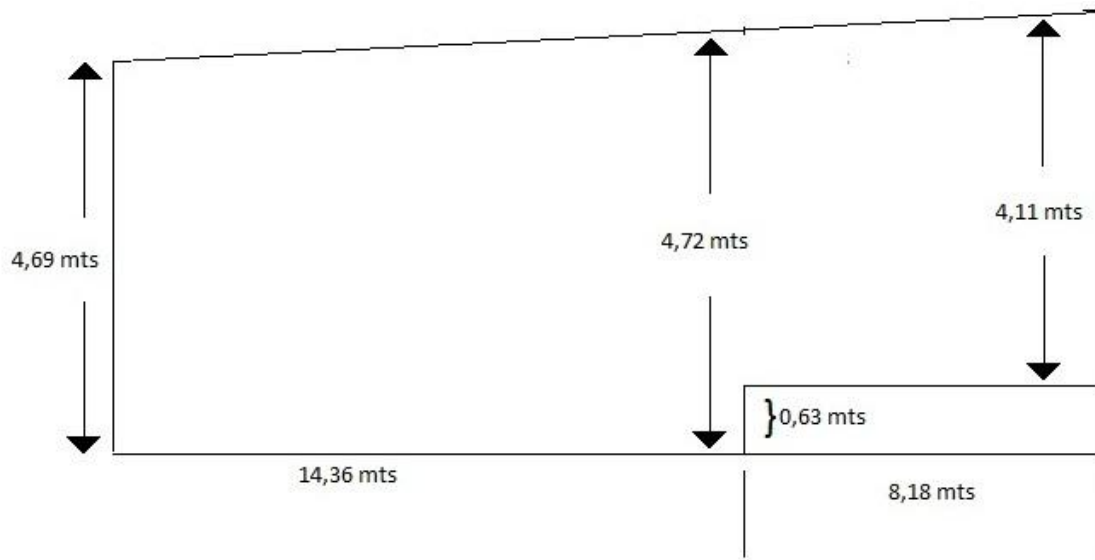

Vista lateral